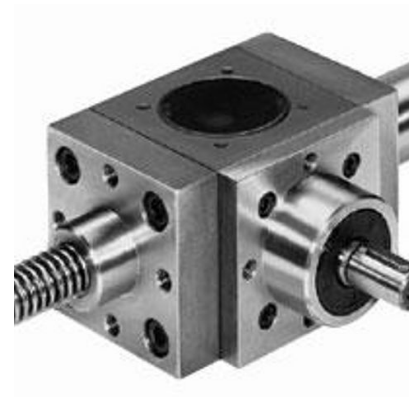

UNSERE PRODUKTPALETTE UMFASST HUBGETRIEBE, SPINDELHUBGETRIEBE UND SCHNELLHUBGETRIEBE. KUGELGEWINDETRIEBE VON BOSCH REXROTH. LINEAREINHEITEN MIT KUGELGEWINDESPINDELN ODER ZAHNRIEMENANTRIEB.

Nach über 30 Jahren Erfahrung auf dem Gebiet der Automations- und Antriebstechnik, können wir unseren Kunden heute ein breites Spektrum an Hubgetrieben, Lineareinheiten, Kugelgewindetrieben und Führungskomponenten anbieten. Profitieren Sie von unserem Lagerprogramm.

## SPINDELHUBGETRIEBE, HUBGETRIEBE

SPINDELHUBGETRIEBE N/V

[Details](#)

SPINDELHUBGETRIEBE - R

[Details](#)

SCHNELLHUBGETRIEBE

[Details](#)