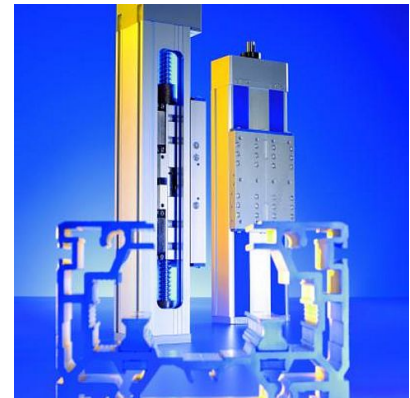

UNSERE PRODUKTPALETTE UMFASST HUBGETRIEBE, SPINDELHUBGETRIEBE UND SCHNELLHUBGETRIEBE. KUGELGEWINDETRIEBE VON BOSCH REXROTH. LINEAREINHEITEN MIT KUGELGEWINDESPINDELN ODER ZAHNRIEMENANTRIEB.

Nach über 30 Jahren Erfahrung auf dem Gebiet der Automations- und Antriebstechnik, können wir unseren Kunden heute ein breites Spektrum an Hubgetrieben, Lineareinheiten, Kugelgewindetrieben und Führungskomponenten anbieten. Profitieren Sie von unserem Lagerprogramm.

LINEAREINHEITEN ' DELTA ' MIT SPINDEL

[Details](#)

LINEAREINHEITEN ' DELTA ' MIT ZAHNRIEMEN

[Details](#)

LINEAREINHEITEN ' DELTA ' MIT LINKS - RECHTS - SPINDEL

[Details](#)