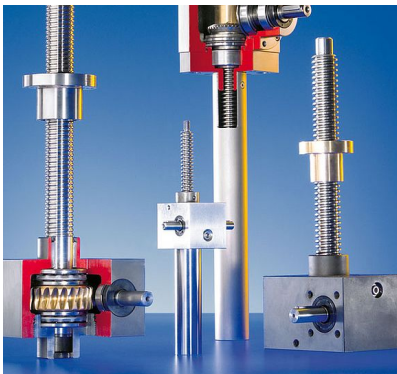

WIR BRINGEN IDEEN IN BEWEGUNG. . . LINEAREINHEITEN, HUBGETRIEBE, SCHNELLHUBGETRIEBE, KUGELGEWINDETRIEBE, KUGELSCHIENENFÜHRUNGEN, MEHRACHSSYSTEME . . .

Wir entwickeln kreative Handlings- und Montagesysteme. Mit unseren Komponenten der mechanischen Antriebstechnik und durchdachter Systemtechnik sorgen wir für innovative Lösungen.

KUGELGEWINDETRIEBE
TRAPEZGEWINDETRIEBE

PLANETENGEWINDETRIEBE

SCHIENENFÜHRUNGEN
WELLENFÜHRUNGEN

SPINDELHUBGETRIEBE

KEGELRADGETRIEBE

LINEAREINHEITEN

ELEKTRISCHE
VERSTELLANTRIEBE

ELEKTROMECHANISCHE
ZYLINDER EMC